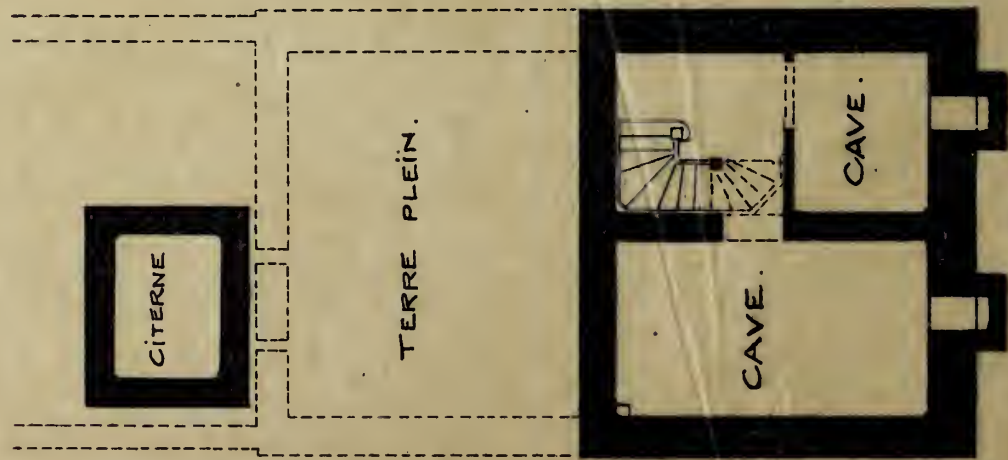

COMMUNE DE SCHAERBEEK.

MAISON D'HABITATION RUE LÉOPOLD COVROUVLE.

ECHELLE DE 0.01 P.M.

L'ARCHITECTE:

J. Dionge

REZ DE CHAUSSÉE.

PREMIER ETAGE.

SECOND ETAGE.